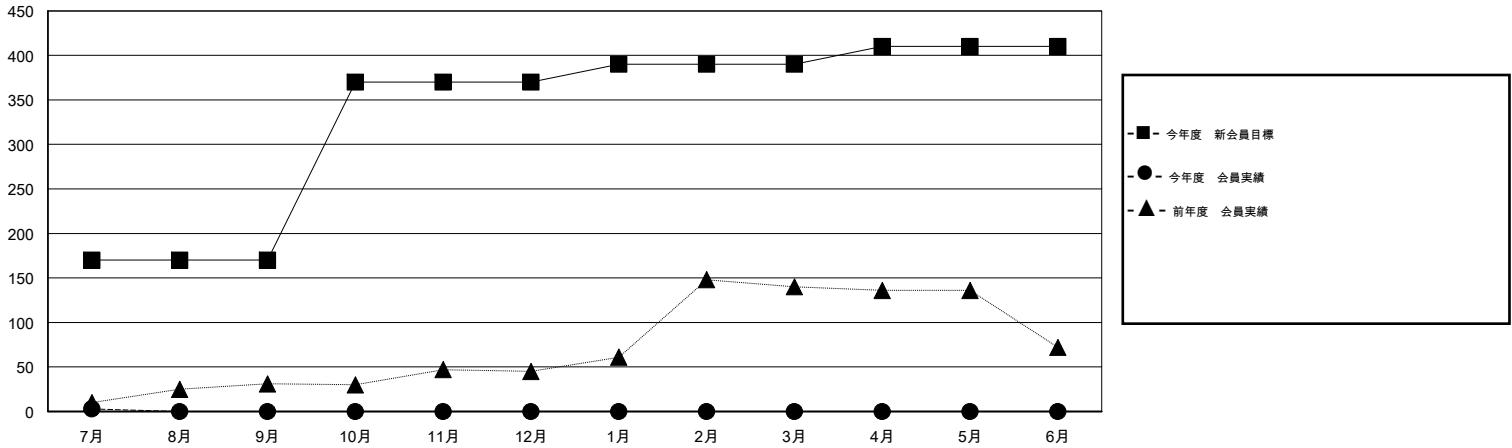

MONTHLY MEMBERSHIP PROGRESS REPORT

District 333 D

Results as of: 7/31/2015

GMT: Masayuki Kaneko

地域 JAPAN

GMT会則地域 5-Jap

クラブ					名				
結果: 2015-2016					結果: 2015-2016				
四半期	新クラブ目標	新クラブ	解散クラブ	純増/減	四半期	新会員目標	チャーターメン バー/新会員	退会者	純増/減
7月/8月/9月	0	0	0	0	7月/8月/9月	170	25	22	3
10月/11月/12月	1	0	0	0	10月/11月/12月	200	0	0	0
1月/2月/3月	0	0	0	0	1月/2月/3月	20	0	0	0
4月/5月/6月	0	0	0	0	4月/5月/6月	20	0	0	0

新クラブ目標及び実績累計

会員目標及び実績累計

解散クラブ: 0	15 CLUBS OF 53 一名以上の新会員を登録	男女別
退会者		男性 1,714 (73.50%)
物故会員 2		女性 618 (26.50%)
クラブ解散 0	健康診断データはこちら	家族会員 1,134
その他 20		世帯主 498
合計 22		世帯主以外 636